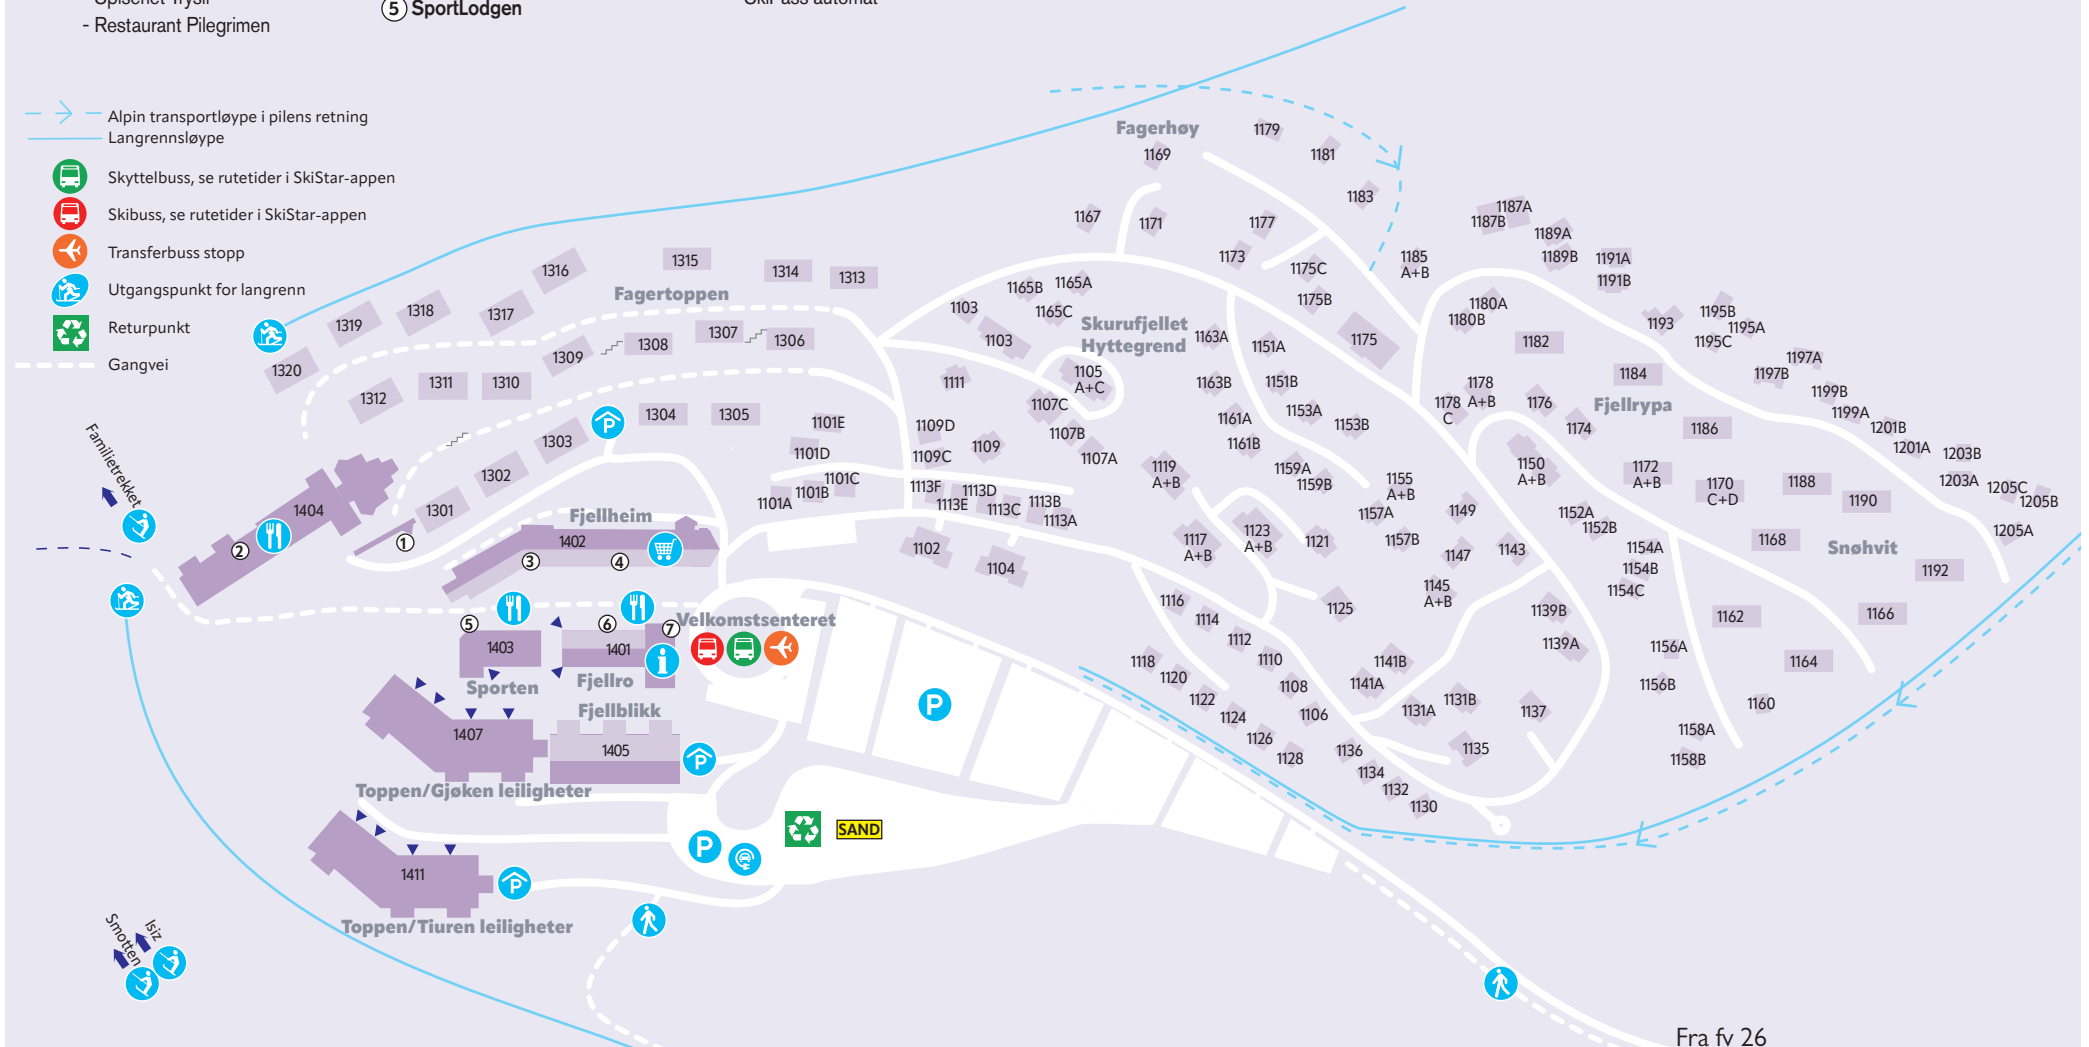

HØYFJELLSSENTERET

① Skiskolebooking

② Restauranthuset

- Kafé Kassereolle
- Spiseriet Trysil
- Restaurant Pilegrim

③ SkiStarshop med skiutleie
og skiservice

④ Fageråsen Handel

⑤ SportLodgen

⑥ Nero Fjellbistro

⑦ Velkomstsenteret

- SkiStar Kundeservice Trysil
- SkiPass automat

→ Alpin transportløype i pilens retning
— Langrennsløype

- Skyttelbuss, se rutetider i SkiStar-appen
- Skibuss, se rutetider i SkiStar-appen
- Transferbuss stopp
- Utgangspunkt for langrenn
- Returpunkt
- Gangvei

FAGERÅSEN HYTTEOMRÅDE