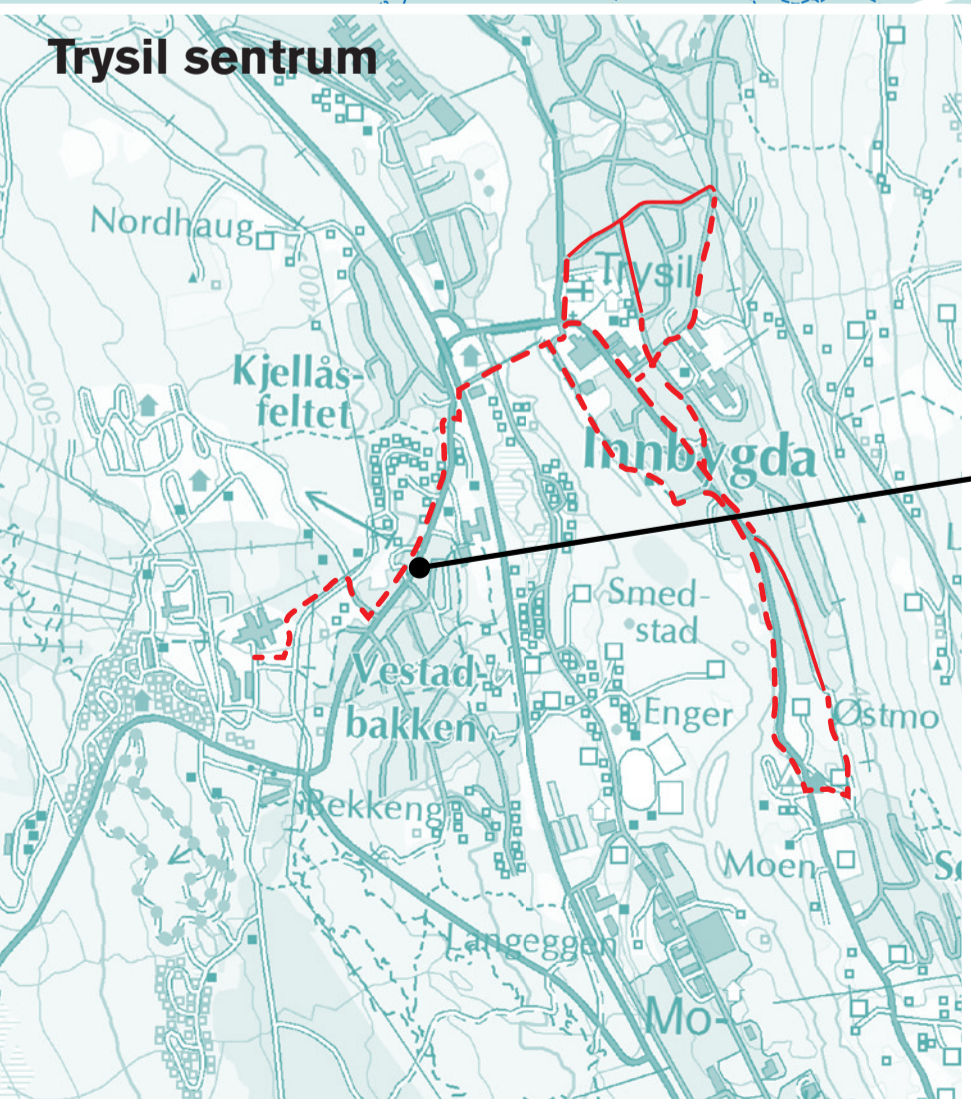

Anbefalte gåturer Recommended walking trails

Trysilfjellet sør

-  - - Gangvei/fortau – Footpath
-  - - Langs bilvei – Along the road

Til Trysil sentrum