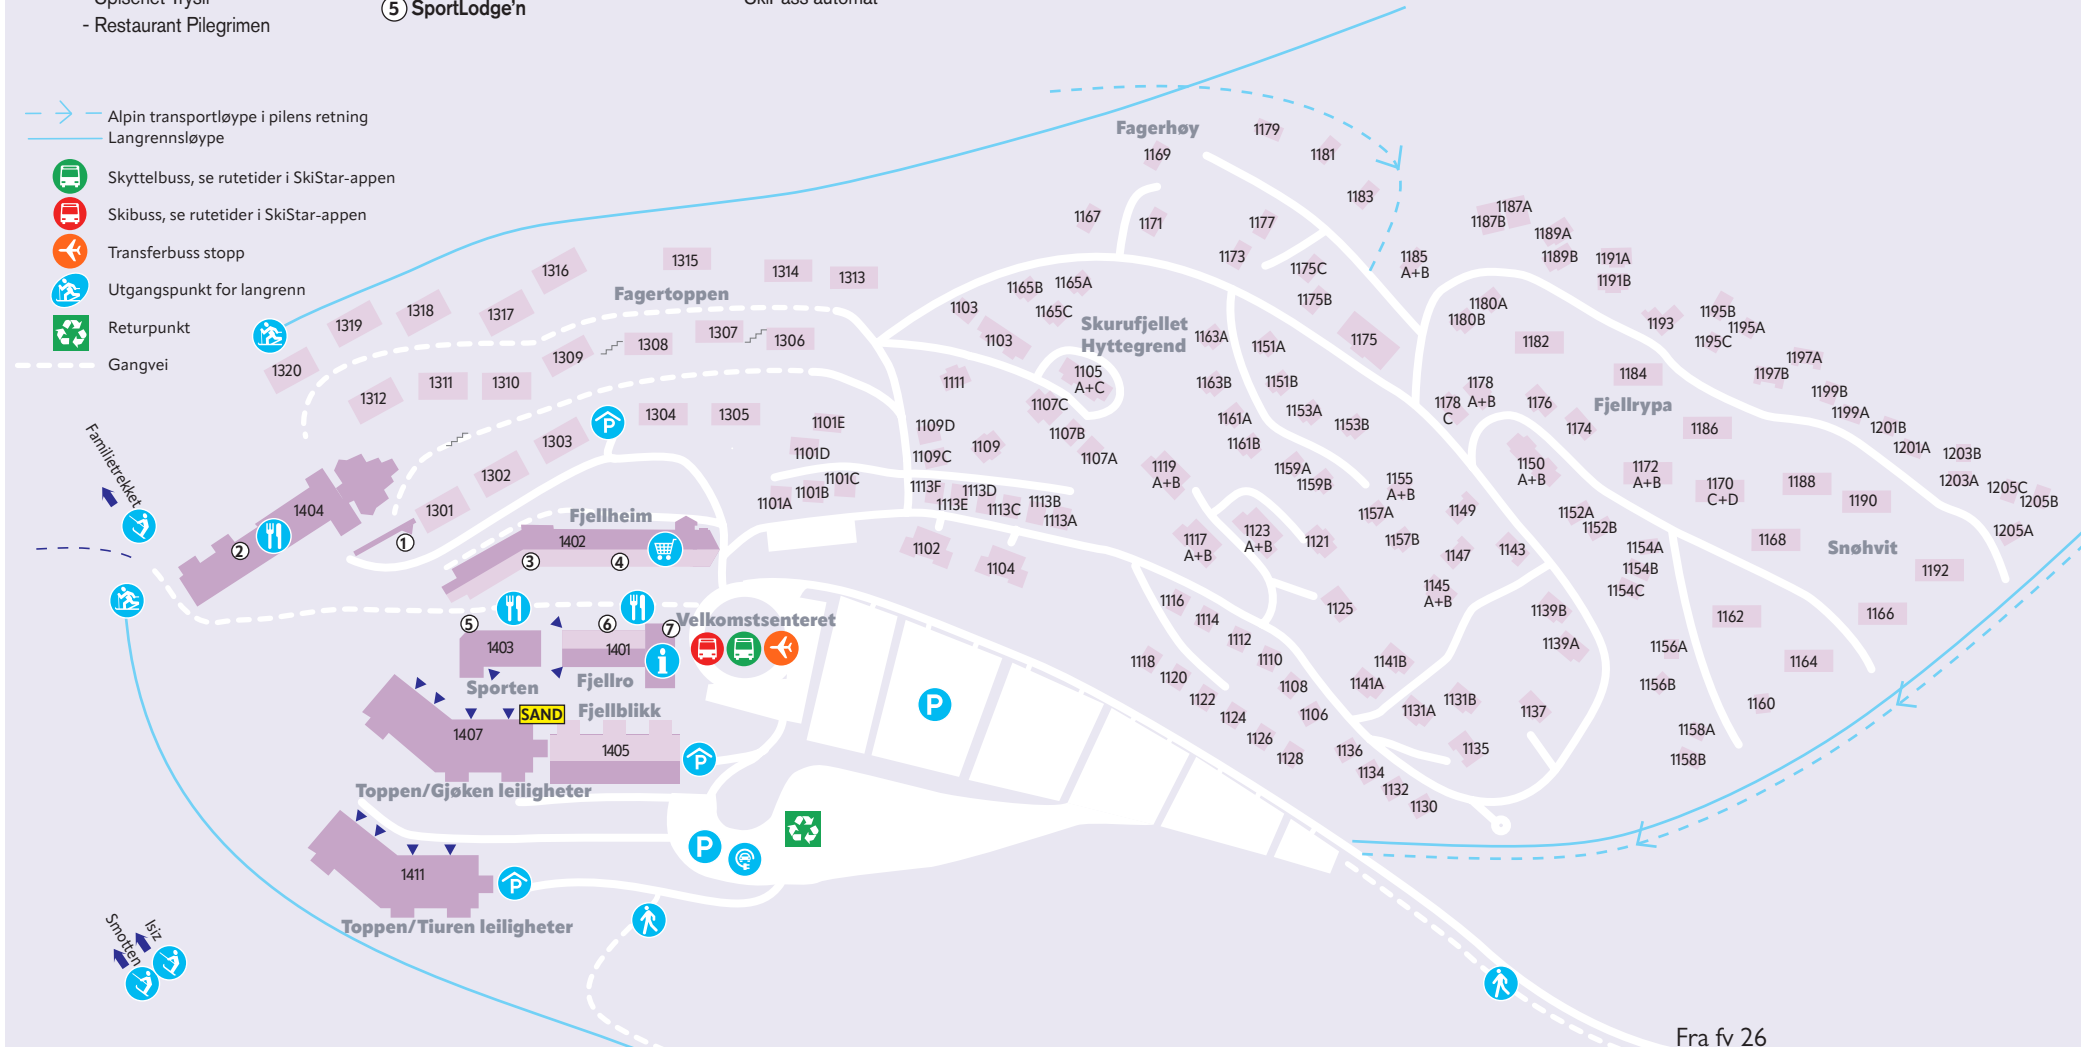

HØYFJELLSSENTERET

- ① Skiskolebooking
- ② Restauranthuset
 - Kafé Kasserolle
 - Spiseriet Trysil
 - Restaurant Pilegrim
- ③ SkiStarshop med skiutleie og skiservice
- ④ Fageråsen Handel
- ⑤ SportLodge'n
- ⑥ Nero Fjellbistro
- ⑦ Velkomstsenteret
 - SkiStar kundeservice
 - SkiPass automat

→ Alpin transportløype i pilens retning
 — Langrennsløype

-  Skyttelbuss, se rutetider i SkiStar-appen
-  Skibus, se rutetider i SkiStar-appen
-  Transferbuss stopp
-  Utgangspunkt for langrenn
-  Returpunkt
-  Gangvei

FAGERÅSEN HYTTEOMRÅDE